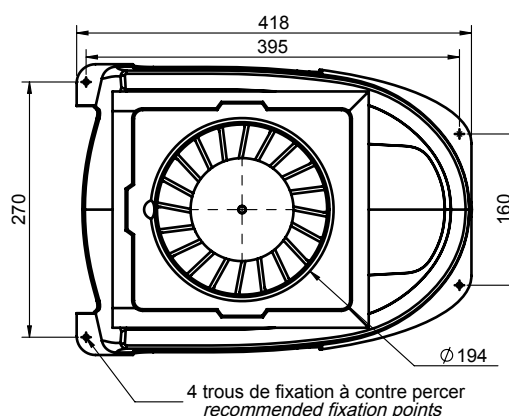

Aérateur de toit

- Tension : 12 ou 24V
- Moteur IP68 fermé longue durée de vie (16 000 heures)
- Extraction ou soufflage (utiliser l'interrupteur inverseur réf. 0430 0111)
- Tore en matière plastique
- Casque aérodynamique en ABS anti-UV à fixer sur le toit du véhicule
- Livré avec connecteur et entretoise ajustable

Roof ventilator

- Voltage : 12 or 24V
- Closed axial IP68 motor, long-life (16 000 hours)
- Suction or ventilation (use the reversing switch, ref. 0430 0111)
- Plastic shroud
- Aerodynamic helmet made of UV stabilized ABS and to fix on the vehicle roof
- Supplied with connector and adjustable roof spacer

Type Type	Référence / Reference	
	12 V	24 V
FINLANDIA 'TRANSPORTER' - Blanc White	0230 3090	0230 3091

Tension Voltage	Puissance électrique Electrical power	Poids Weight	Débit nominal d'aspiration Nominal suction flow	Débit réel avec casque Operating flow with helmet
12/24 V	72 W	2,1 kg	666 m ³ /h	358.6 m ³ /h