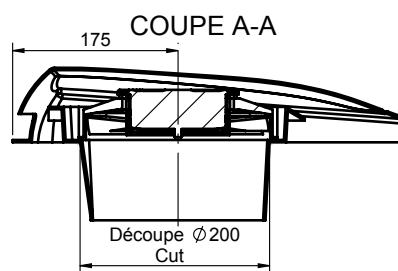

Aérateur de toit

- Tension : 12 ou 24V
- Moteur IP68 fermé longue durée de vie (16 000 heures)
- Extraction ou soufflage (utiliser l'interrupteur inverseur réf. 0430 0111)
- Tore en matière plastique
- Casque aérodynamique en ABS anti-UV à fixer sur le toit du véhicule
- Livré avec connecteur et entretoise ajustable

Roof ventilator

- Voltage : 12 or 24V
- Closed axial IP68 motor, long-life (16 000 hours)
- Suction or ventilation (use the reversing switch, ref. 0430 0111)
- Plastic shroud
- Aerodynamic helmet made of UV stabilized ABS and to fix on the vehicle roof
- Supplied with connector and adjustable roof spacer

Type Type	Référence / Reference	
	12 V	24 V
FINLANDIA 'TRANSPORTER' - Blanc White	0230 3090	0230 3091

Tension Voltage	Puissance électrique Electrical power	Poids Weight	Débit nominal d'aspiration Nominal suction flow	Débit réel avec casque Operating flow with helmet
12/24 V	72 W	2,1 kg	666 m ³ /h	358.6 m ³ /h