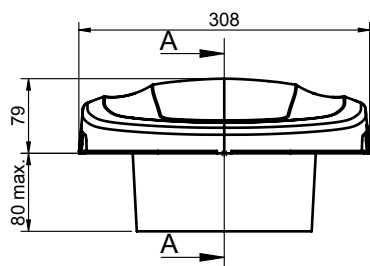

Type Type	Référence / Reference	
	12 V	24 V
FINLANDIA 'TRANSPORTER' - Blanc White	0230 3090	0230 3091

Tension Voltage	Puissance électrique Electrical power	Poids Weight	Débit nominal d'aspiration Nominal suction flow	Débit réel avec casque Operating flow with helmet
12/24 V	72 W	2,1 kg	666 m ³ /h	358.6 m ³ /h