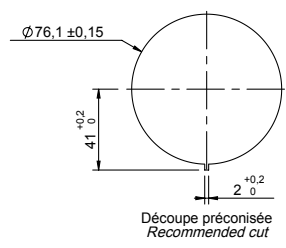

Couleur Color	Version		Référence Reference					
			Avec manchon coudé With elbow sleeve					
			45°					90°
			Ø 40	Ø 45	Ø 50	Ø 55	Ø 60	Ø 45
Noir Black	Volets Flaps	A	0420 5511	0420 5521	0420 5531	0420 5541	0420 5551	0420 5561
		B	0420 4511	0420 4521	0420 4531	0420 4541	0420 4551	0420 4561
	Grille Grid	A	0420 5516	0420 5526	0420 5536	0420 5546	0420 5556	0420 5566
		B	0420 4516	0420 4526	0420 4536	0420 4546	0420 4556	0420 4566
Gris Grey	Volets Flaps	A	0420 5513	0420 5523	0420 5533	0420 5543	0420 5553	0420 5563
		B	0420 4513	0420 4523	0420 4533	0420 4543	0420 4553	0420 4563
	Grille Grid	A	0420 5518	0420 5528	0420 5538	0420 5548	0420 5558	0420 5568
		B	0420 4518	0420 4528	0420 4538	0420 4548	0420 4558	0420 4568
Volets noir Black flaps Partie fixe silver Silver fixed part	Volets Flaps	A	0420 5514	0420 5524	0420 5534	0420 5544	0420 5554	0420 5564
		B	0420 4514	0420 4524	0420 4534	0420 4544	0420 4554	0420 4564
	Grille Grid	A	0420 5515	0420 5525	0420 5535	0420 5545	0420 5555	0420 5565
		B	0420 4515	0420 4525	0420 4535	0420 4545	0420 4555	0420 4565