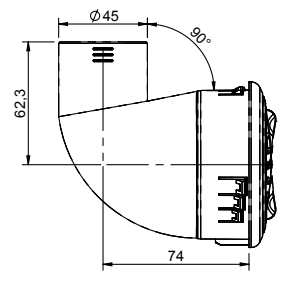

Couleur Color	Version		Référence Reference					
			Avec manchon coudé With elbow sleeve					
			45°					90°
			Ø 40	Ø 45	Ø 50	Ø 55	Ø 60	Ø 45
Noir Black	Volets Flaps	A	0420 5511	0420 5521	0420 5531	0420 5541	0420 5551	0420 5561
		B	0420 4511	0420 4521	0420 4531	0420 4541	0420 4551	0420 4561
	Grille Grid	A	0420 5516	0420 5526	0420 5536	0420 5546	0420 5556	0420 5566
		B	0420 4516	0420 4526	0420 4536	0420 4546	0420 4556	0420 4566
Gris Grey	Volets Flaps	A	0420 5513	0420 5523	0420 5533	0420 5543	0420 5553	0420 5563
		B	0420 4513	0420 4523	0420 4533	0420 4543	0420 4553	0420 4563
	Grille Grid	A	0420 5518	0420 5528	0420 5538	0420 5548	0420 5558	0420 5568
		B	0420 4518	0420 4528	0420 4538	0420 4548	0420 4558	0420 4568
Volets noir Black flaps Partie fixe silver Silver fixed part	Volets Flaps	A	0420 5514	0420 5524	0420 5534	0420 5544	0420 5554	0420 5564
		B	0420 4514	0420 4524	0420 4534	0420 4544	0420 4554	0420 4564
	Grille Grid	A	0420 5515	0420 5525	0420 5535	0420 5545	0420 5555	0420 5565
		B	0420 4515	0420 4525	0420 4535	0420 4545	0420 4555	0420 4565