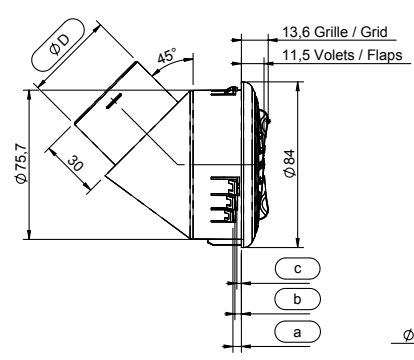

0420 5531

0420 5536

0420 5561

Diffuseur d'air orientable à 2 volets ou à grille

- Matière ABS
- Température de fonctionnement : mini -30°C, maxi +80°C
- Bonne résistance à la rayure et aux chocs
- Crantage en rotation
- Version A : se clipse sur support de 2, 3 ou 4mm d'épaisseur
- Version B : se clipse sur support de 2, 5 ou 6mm d'épaisseur
- Manchon coudé (45° Ø40 à Ø60mm, ou 90° Ø45mm) pour raccordement sur gaine à air
- Option : grille de protection IP20  
Matière haute température sur demande

Adjustable air diffuser with 2 flaps or 1 grid

- ABS material
- Operating temperature: mini -30°C, maxi +80°C
- Scratch and shock resistant
- Notching in rotary motion
- A version: for a 2, 3 or 4mm thickness support
- B version: for a 2, 5 or 6mm thickness support
- Elbow sleeve (45° Ø40 to Ø60mm or 90° Ø45mm) for air hose connection
- Option : IP20 protective grid  
High temperature material on request